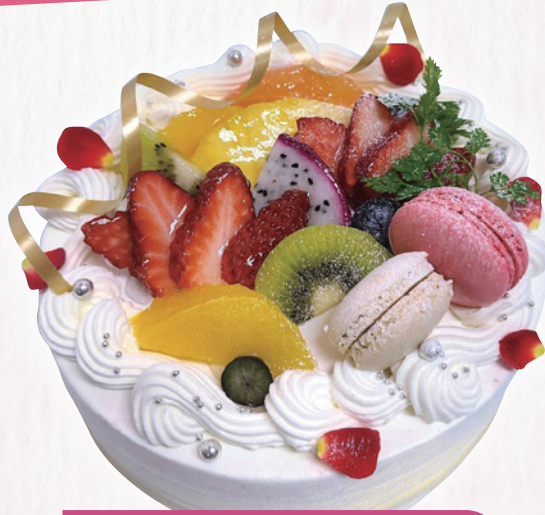

5号 ¥5,500 (税込)
6号 ¥6,500 (税込)

2段 (6号+4号)
デコレーションケーキ
(おまかせ装飾つき♡)

¥12,000 (税込)

※日替り、華やかな色合いの装飾を飾っています。画像は一例です。お問い合わせください。

銀座店 限定
こちらのメニューの
ケーキに限り
配達料金 0円

DX 苺ケーキ

5号 ¥6,000 (税込)
6号 ¥7,000 (税込)

6号 φ18 cm
DX フルーツケーキ

¥6,500 (税込)

DX 億万長者ケーキ
15×16 cm
(フルーツ & 金貨チョコレートつき♡)

¥12,000 (税込)

無料
サービス
ケーキ1つに
1セット付

- ・メッセージプレート 1枚
- ・ローソク 1パック
- ・花火 1本

26×26cm
DX スクエアケーキ
(フルーツ & 装飾つき♡)

¥13,000 (税込)

DX おっぱいケーキ